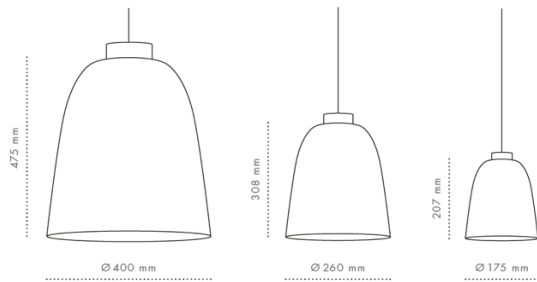

SUMMERA

JANUAR 2020

SIZE	RRP EUR (excl. Vat)	RRP DKK (incl. Vat)
Small - 3 meter	199,00	1895,00
Small - 6 meter	214,00	1995,00
Medium - 3 meter	275,00	2595,00
Medium - 6 meter	290,00	2695,00
Large - 3 meter	495,00	4595,00
Large - 6 meter	510,00	4695,00