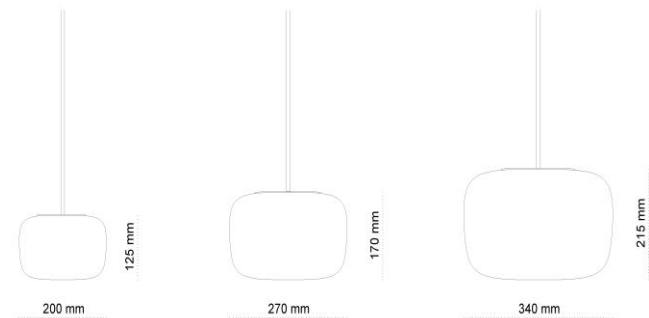

S H A P E S

MIYABI

JANUAR 2020

SIZE	RRP EUR (excl. Vat)	RRP DKK (Incl. Vat)
Small - 3 meter	175,00	1695,00
Small - 6 meter	190,00	1795,00
Medium - 3 meter	235,00	2195,00
Medium - 6 meter	250,00	2295,00
Large - 3 meter	345,00	3295,00
Large - 6 meter	360,00	3395,00