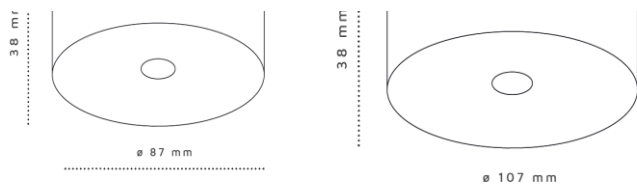

SHAPES

CANOMAG

JANUAR 2020

CANOMAG magnetic Canopy Ø: 83 mm H: 38 mm

Product code	Description	EUR Ex. VAT	DKK Incl. VAT	EAN
90017	CANOMAG magnetic Canopy - Black, Polycarbonate	12,56	99,00	4260482211912
90016	CANOMAG magnetic Canopy - White, Polycarbonate	12,56	99,00	4260482211905
90015	CANOMAG magnetic Canopy - White, Aluminium	33,57	299,00	4260482211929
90014	CANOMAG magnetic Canopy - Black, Aluminium	33,57	299,00	4260482211936
90011	CANOMAG magnetic Canopy - Palladium Silver, Aluminium	33,57	299,00	4260482211943
90012	CANOMAG magnetic Canopy - Gold, Aluminium	33,57	299,00	4260482211950
90013	CANOMAG magnetic Canopy - Rose Gold, Aluminium	33,57	299,00	4260482211967