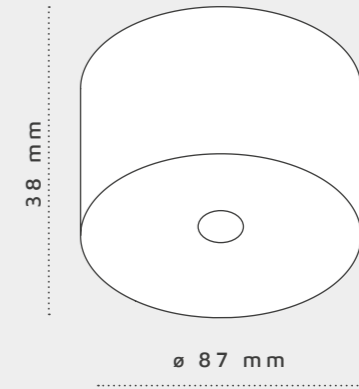

CANOMAG White Polycarbonate

SUSPENSION

Gold - Black
3 Meter
6 Meter

Gold - Black/Gold
3 Meter
6 Meter

Gold - White
3 Meter
6 Meter

Gold - White/Gold
3 Meter
6 Meter

CANOMAG Black
Polycarbonate
Ø 8,7 cm 90017
Ø 10,7 cm 90024

CANOMAG White
Polycarbonate
Ø 8,7 cm 90016
Ø 10,7 cm 90023

SMALL

Pall. Silver - Black
3 Meter
6 Meter

Pall. Silver - Red
3 Meter
6 Meter

Pall. Silver - White
3 Meter
6 Meter

CANOMAG Black
Aluminium
Ø 8,7 cm 90014
Ø 10,7 cm 90018

CANOMAG White
Aluminium
Ø 8,7 cm 90015
Ø 10,7 cm 90019

LARGE

Rose - Black
3 Meter
6 Meter

Rose - White
3 Meter
6 Meter

Rose - White/Rose
3 Meter
6 Meter

CANOMAG Gold
Aluminium
Ø 8,7 cm 90012
Ø 10,7 cm 90021