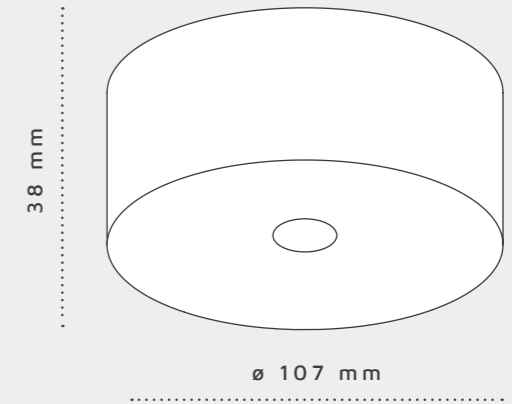

CANOMAG White
Polycarbonate
Ø 8,7 cm 90016
Ø 10,7 cm 90023

SMALL

Pall. Silver - Black
3 Meter
6 Meter

Pall. Silver - Red
3 Meter
6 Meter

Pall. Silver - White
3 Meter
6 Meter

CANOMAG Black
Aluminium
Ø 8,7 cm 90014
Ø 10,7 cm 90018

CANOMAG White
Aluminium
Ø 8,7 cm 90015
Ø 10,7 cm 90019

LARGE

Rose - Black
3 Meter
6 Meter

Rose - White
3 Meter
6 Meter

Rose - White/Rose
3 Meter
6 Meter

CANOMAG Gold
Aluminium
Ø 8,7 cm 90012
Ø 10,7 cm 90021