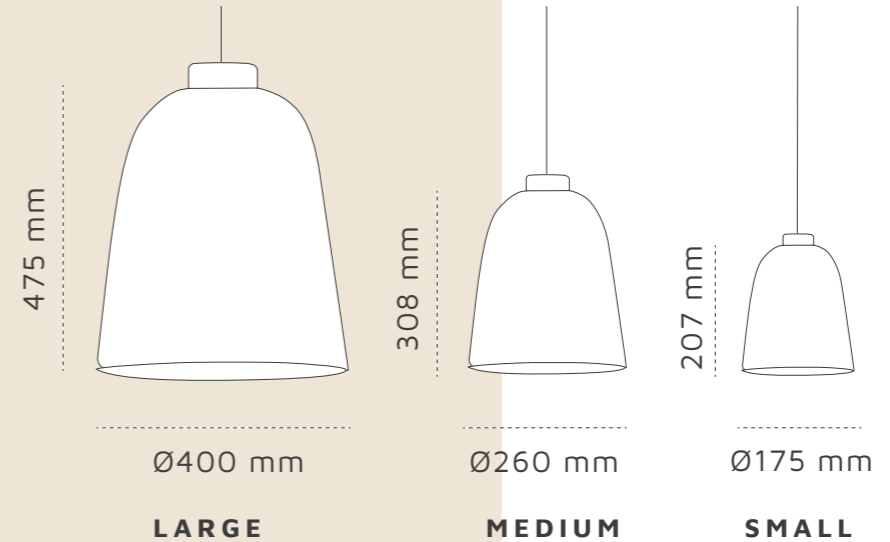

SUMMERA OVERVIEW