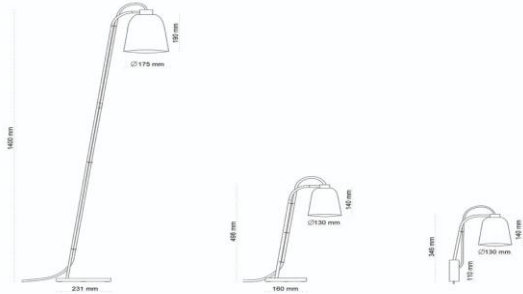

##### Medium

OSRAM LED BASE CLASSIC A60 - 7W / 806 lumen output  
OSRAM LED STAR CLASSIC A94 - 11W / 1420 lumen output

##### Large

AM LED SUPERSTAR CLASSIC A160 - 21W / 2500 lumen output  
OSRAM LED STAR CLASSIC A94 - 11W / 1420 lumen output

SHAPES

SIZE	RRP EUR (excl. Vat)	RRP DKK (Incl. Vat)
Floor	440,00	4095,00
Table	330,00	3095,00
Wall	220,00	2095,00