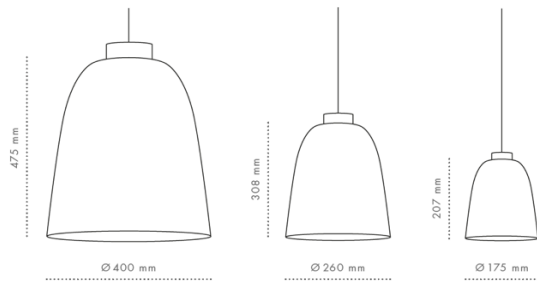

SUMMERA  
JANUAR 2020

SIZE	RRP EUR (excl. Vat)	RRP DKK (incl. Vat)
Small - 3 meter	199,00	1895,00
Small - 6 meter	214,00	1995,00
Medium - 3 meter	275,00	2595,00
Medium - 6 meter	290,00	2695,00
Large - 3 meter	495,00	4595,00
Large - 6 meter	510,00	4695,00